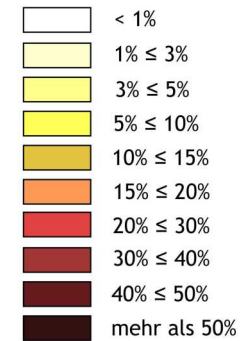

Zentraler Ort
Fürstenwalde

Auspendlerquote zum zentralen Ort

Pendlerströme zum zentralen Ort

ab 25 Personen

Maßstab und Richtung der Pendlerströme

Grenze Mittelbereich

auf Basis der sozialversicherungspflichtig Beschäftigten zum 30.06.2016