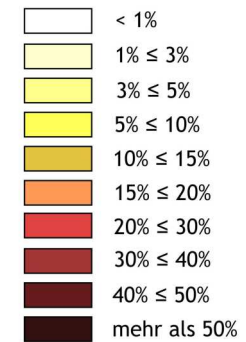

Zentraler Ort
Strausberg

Auspendlerquote zum zentralen Ort

Pendlerströme zum zentralen Ort

ab 25 Personen

Maßstab und Richtung der Pendlerströme

Grenze Mittelbereich

auf Basis der sozialversicherungspflichtig Beschäftigten zum 30.06.2016