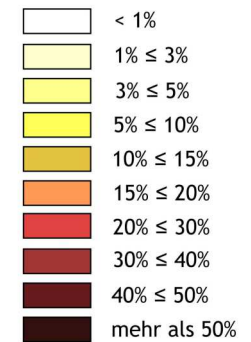

Zentraler Ort
Erkner

Auspendlerquote zum zentralen Ort

Pendlerströme zum zentralen Ort

ab 25 Personen

Maßstab und Richtung der Pendlerströme

auf Basis der sozialversicherungspflichtig Beschäftigten zum 30.06.2016