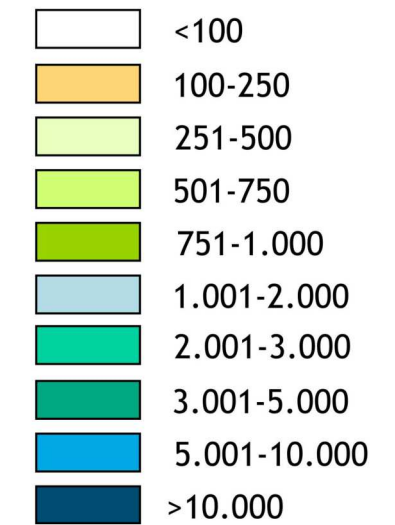

## Arbeitsplatzverteilung nach Gemeinden 2011

Beschäftigte am Arbeitsort 2011

auf Basis der sozialversicherungspflichtig Beschäftigten zum 30.06.2011

Karte 04