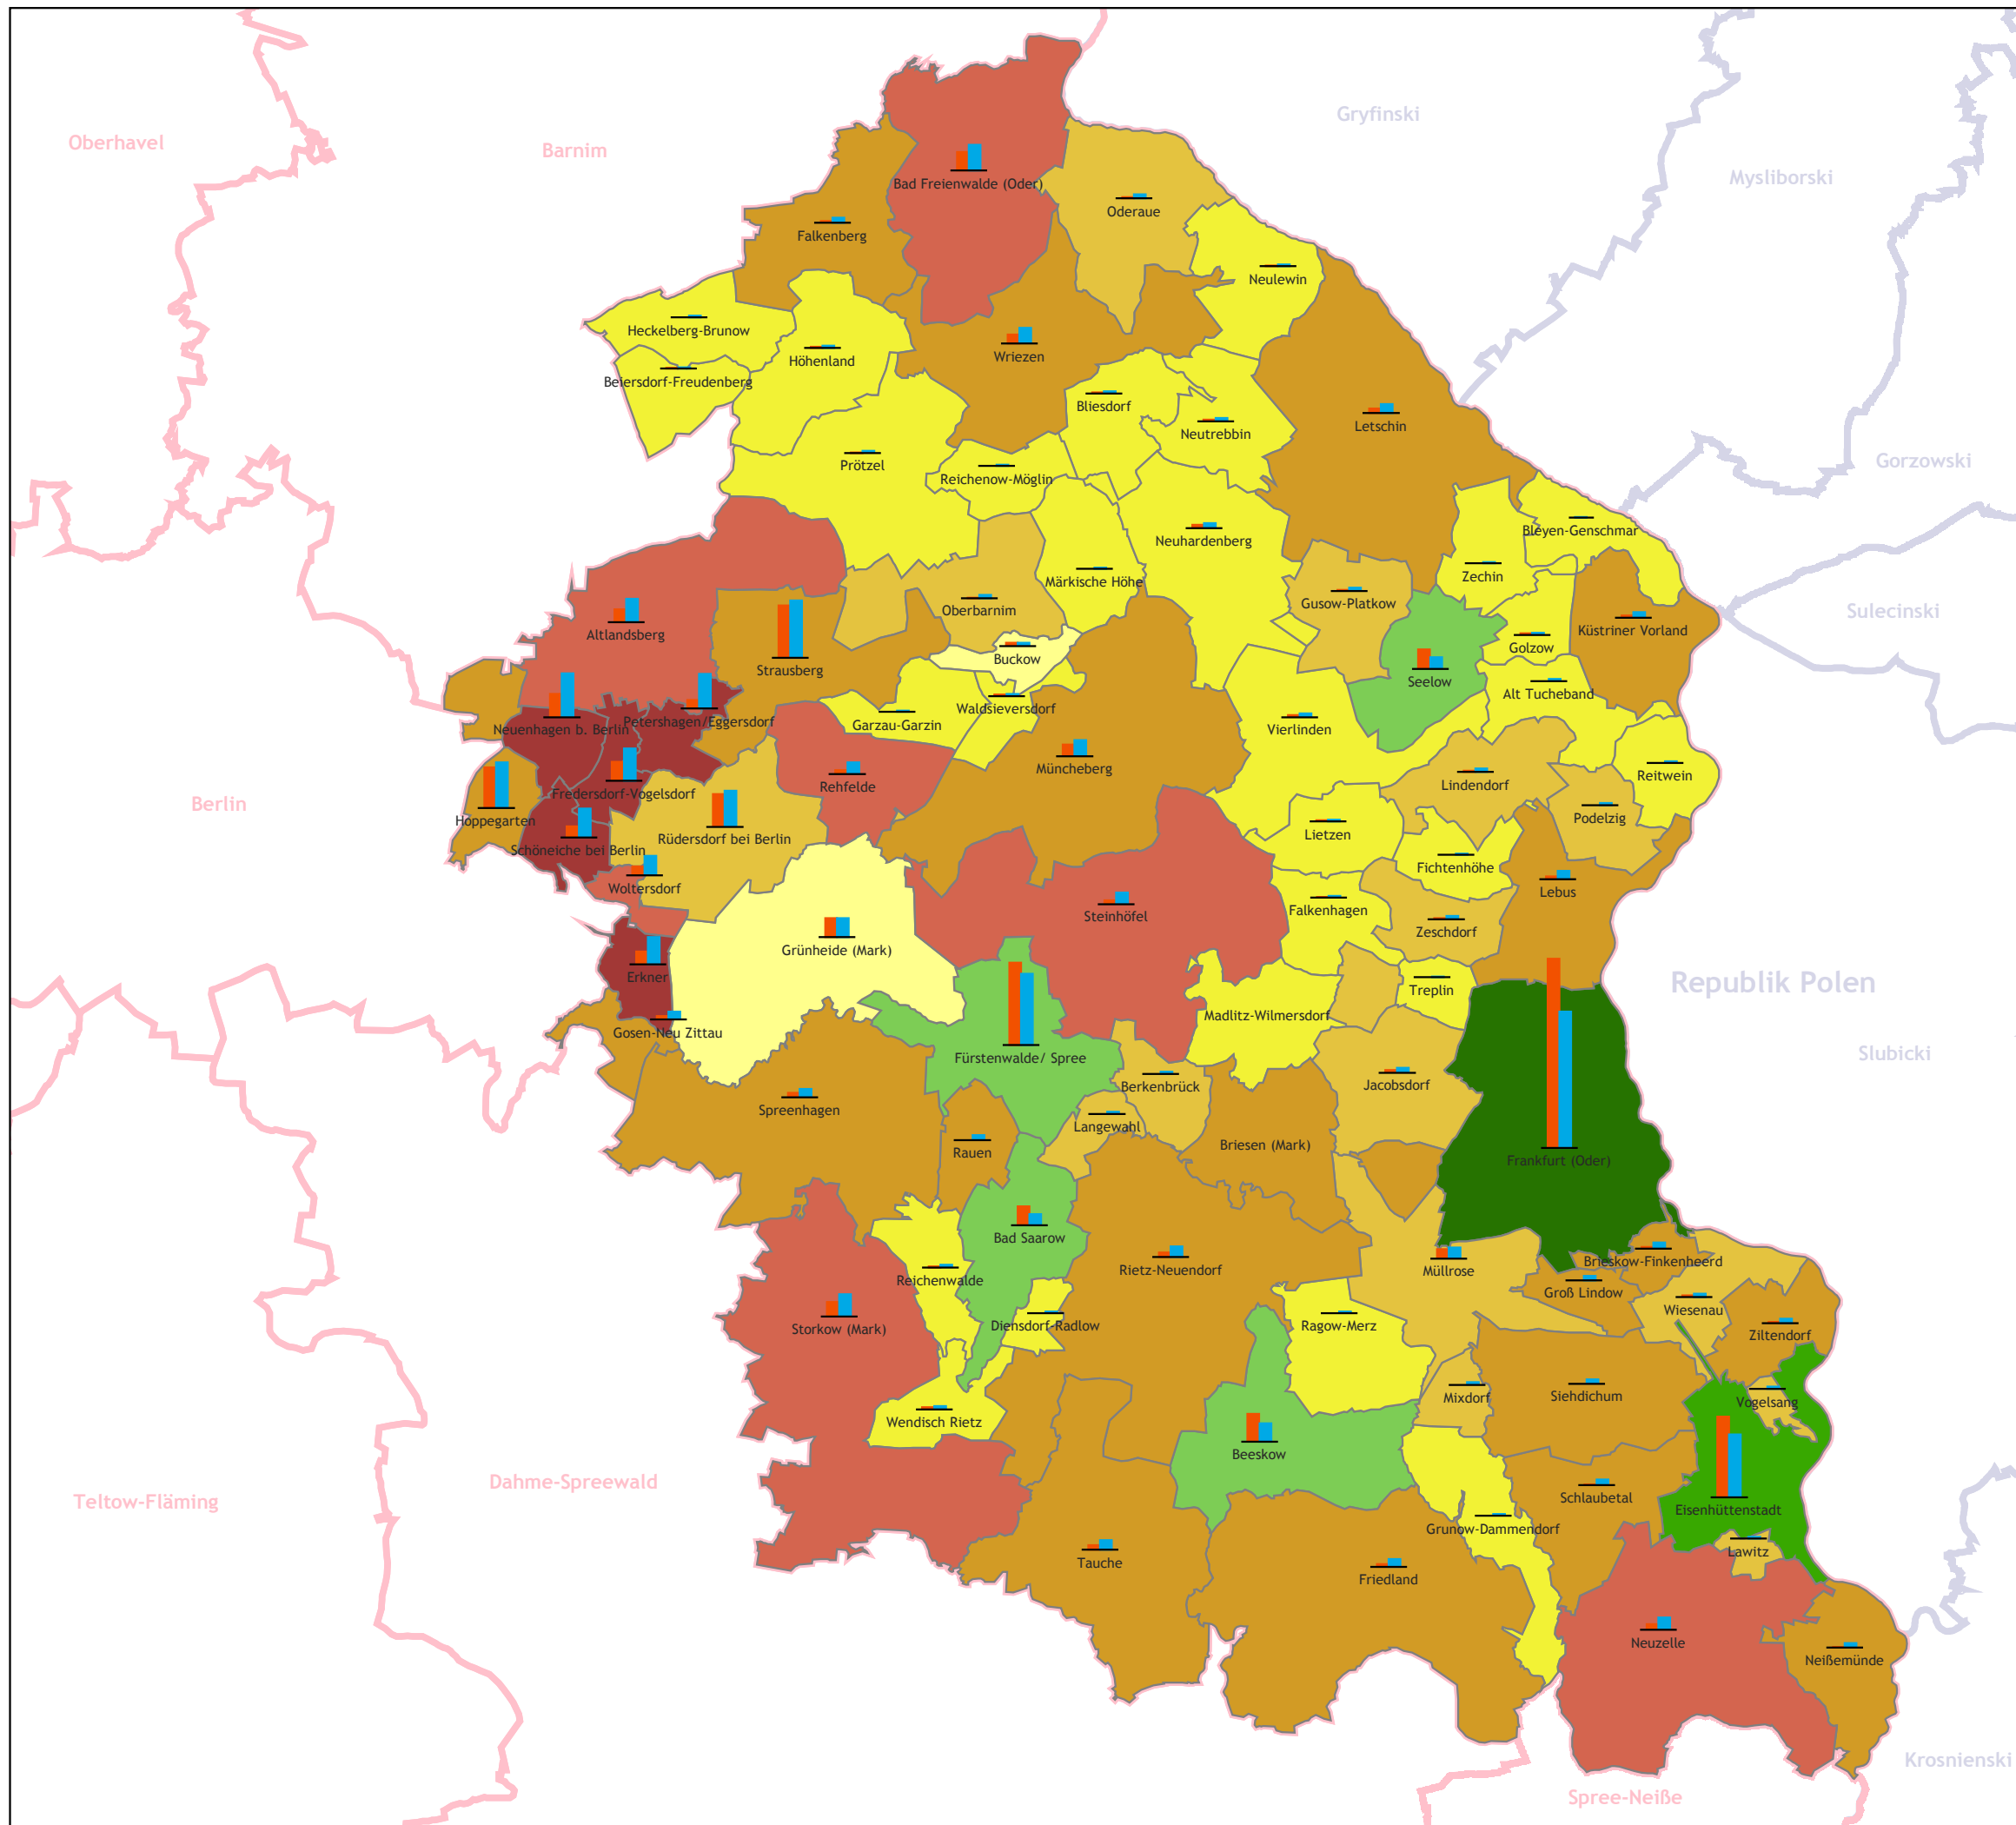

Pendlersalden der Gemeinden 2011

Beschäftigte der Gemeinden 2011

auf Basis der sozialversicherungspflichtig
Beschäftigten zum 30.06.2011

Oberhavel

Barnim

Gryfinski

Mysliborski

Gorzowski

Sulecinski

Berlin

Republik Polen

Slubicki

Teltow-Fläming

Dahme-Spreewald

Spree-Neiße

Krosnienski