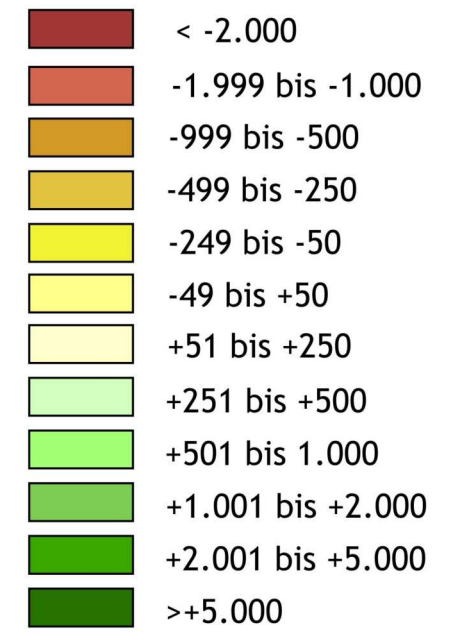

Pendlersalden der Gemeinden 2011