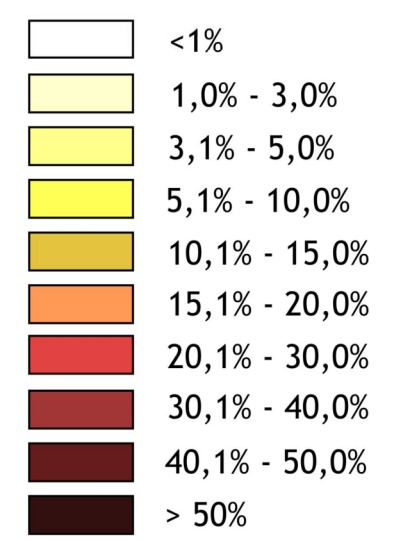

Pendlereinzugsbereich der Metropole Berlin

Auspendlerquote 2016 nach Berlin

Absolute Auspendlerzahl nach Berlin (Personen)

auf Basis der sozialversicherungspflichtig
Beschäftigten zum 30.06.2016