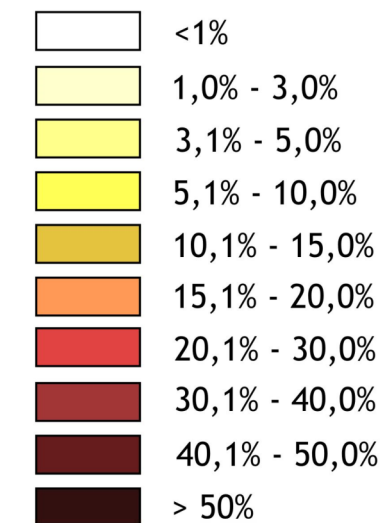

Pendlereinzugsbereich des Oberzentrums Frankfurt Oder

Auspendlerquote 2016
Frankfurt Oder

Absolute Auspendlerzahl
nach Frankfurt Oder (Personen)

auf Basis der sozialversicherungspflichtig
Beschäftigten zum 30.06.2016