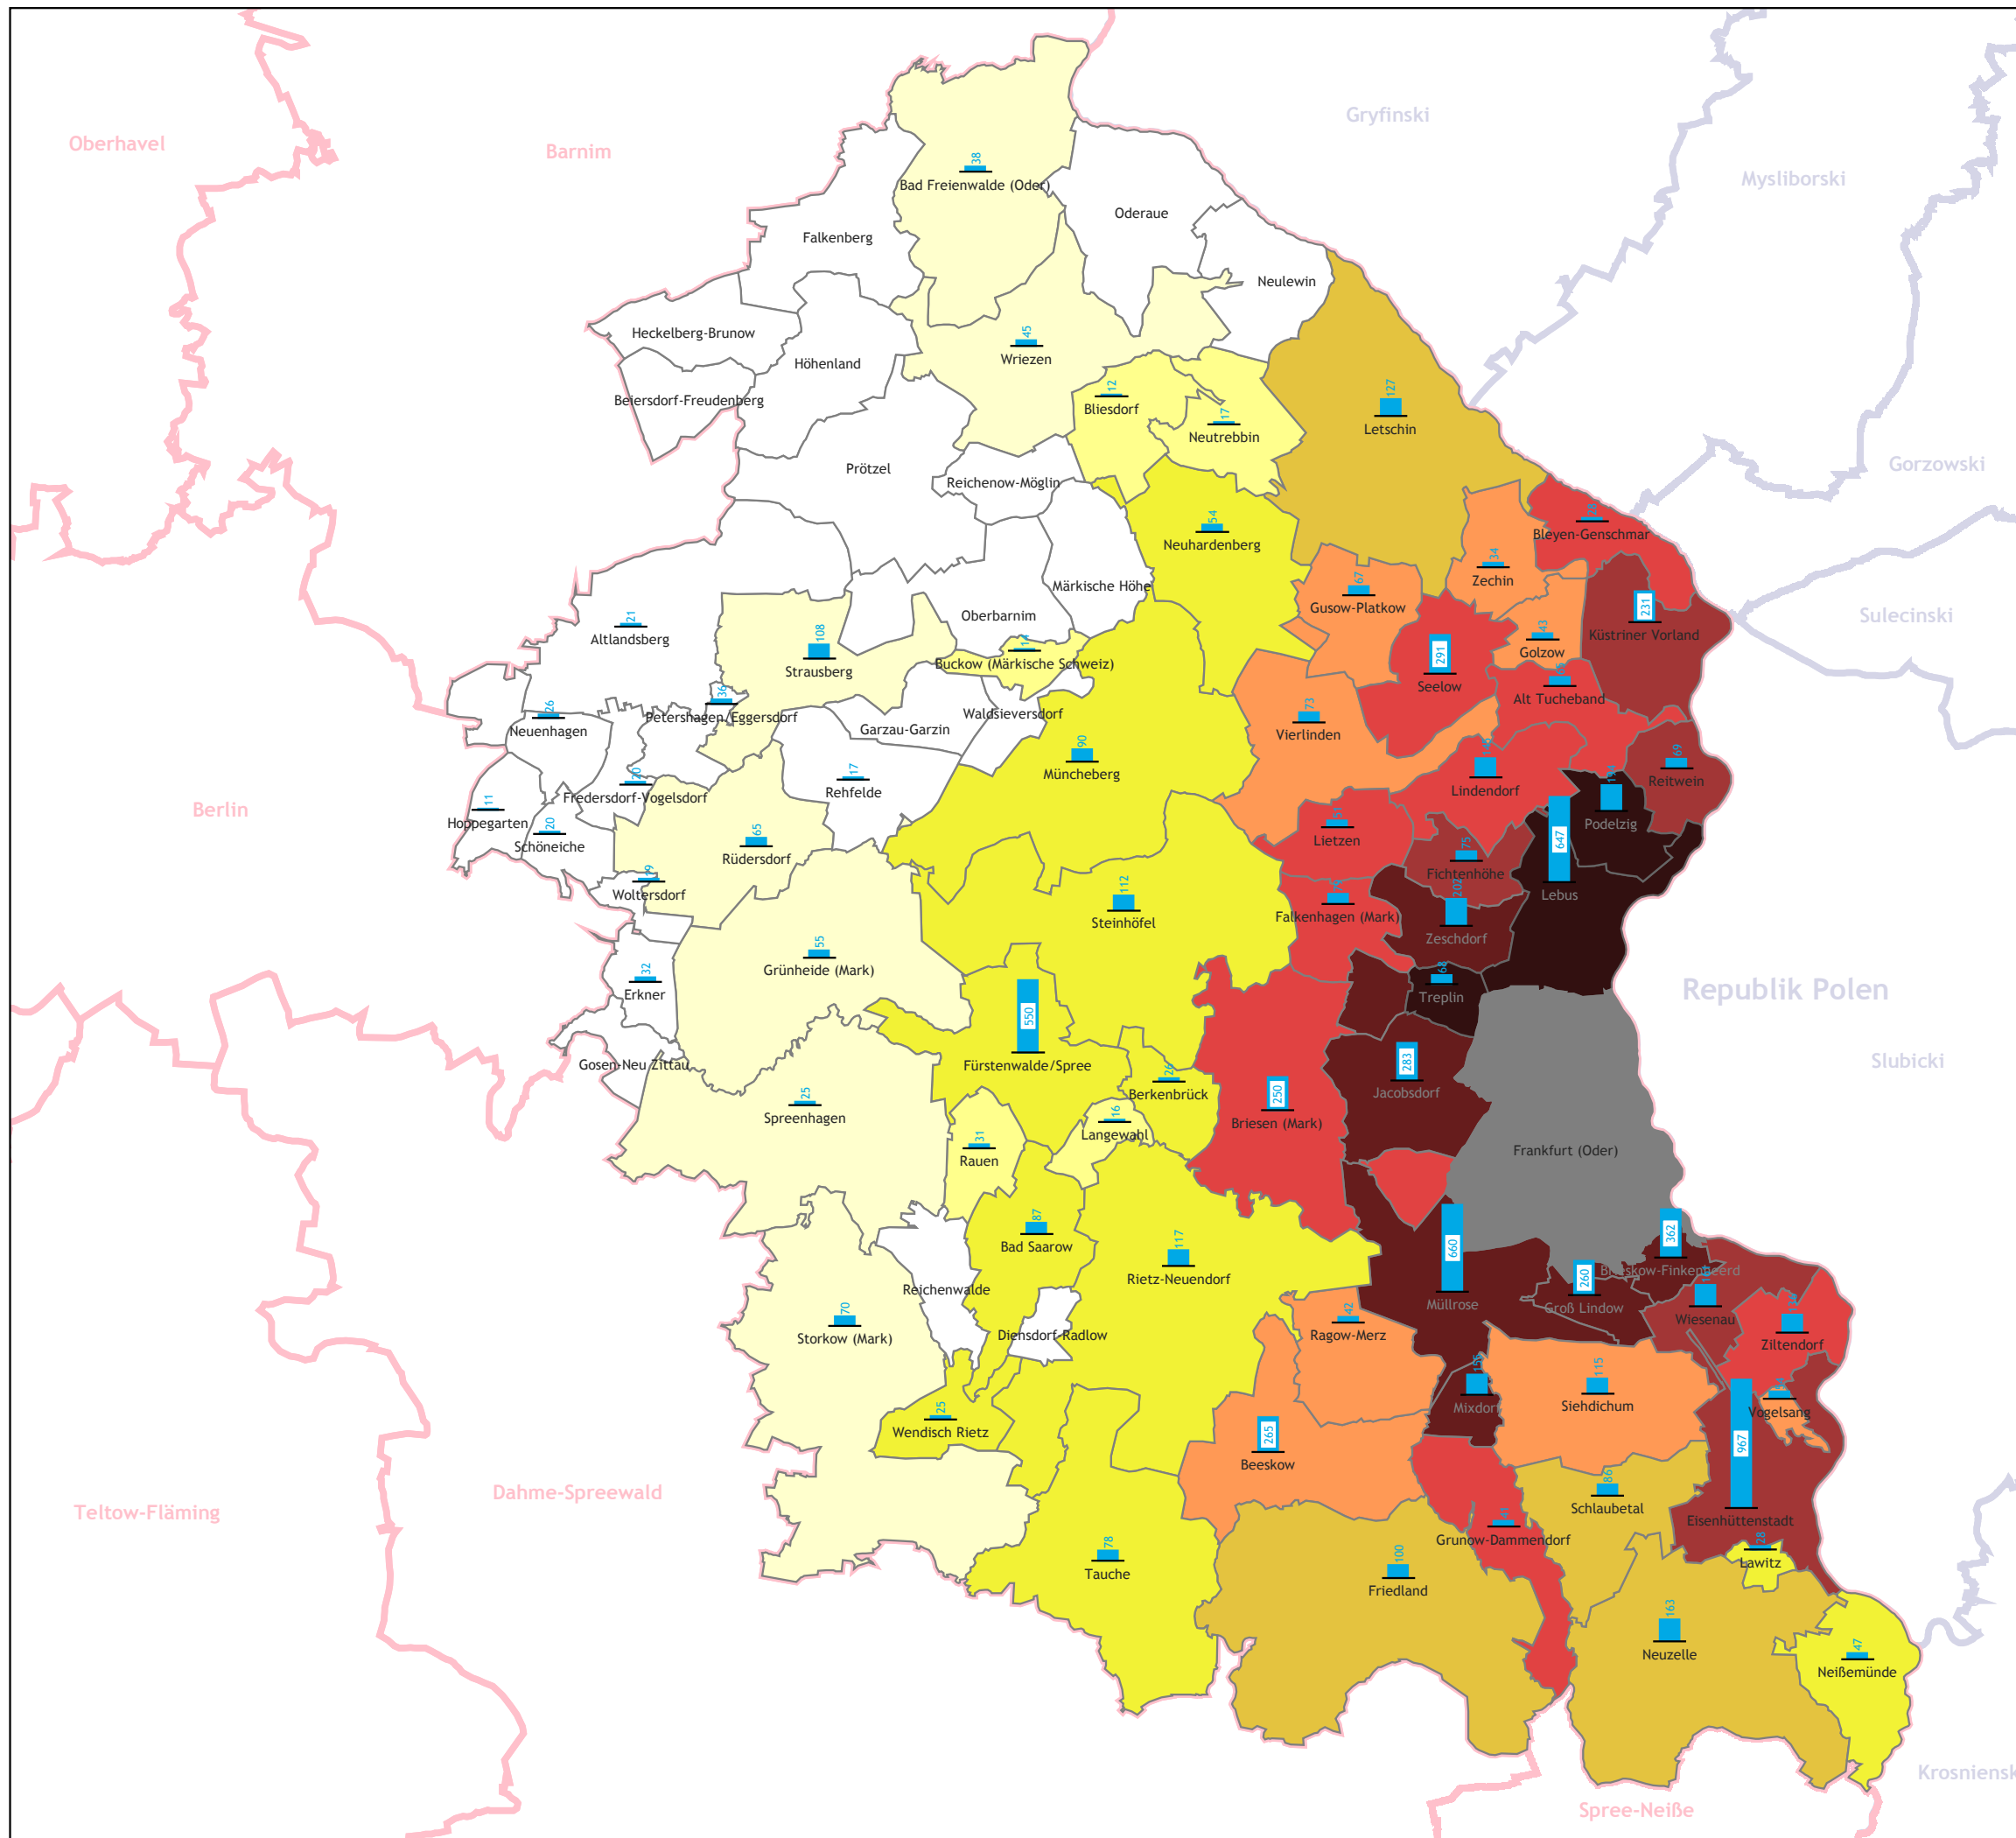

Pendlereinzugsbereich des Oberzentrums Frankfurt Oder

Auspendlerquote 2016
Frankfurt Oder

Absolute Auspendlerzahl
nach Frankfurt Oder (Personen)

auf Basis der sozialversicherungspflichtig
Beschäftigten zum 30.06.2016

Karte 29

Oberhavel

Barnim

Gryfinski

Mysliborski

Gorzowski

Sulecinski

Republik Polen

Slubicki

Berlin

Teltow-Fläming

Dahme-Spreewald

Spree-Neiße

Krosnienski