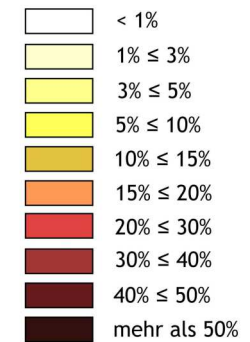

Zentraler Ort  
Beeskow

Auspendlerquote zum zentralen Ort

Pendlerströme zum zentralen Ort

ab 25 Personen

Maßstab und Richtung der Pendlerströme

Grenze Mittelbereich

auf Basis der sozialversicherungspflichtig Beschäftigten zum 30.06.2016